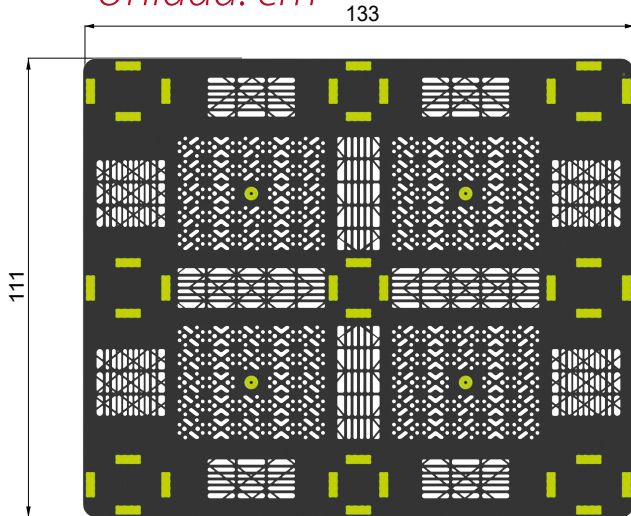

Agujero Para Stretch Film

Piezas Antideslizantes

Dimensiones

Unidad: cm

Carga Estática

4
Toneladas

Carga Dinámica

1
Tonelada