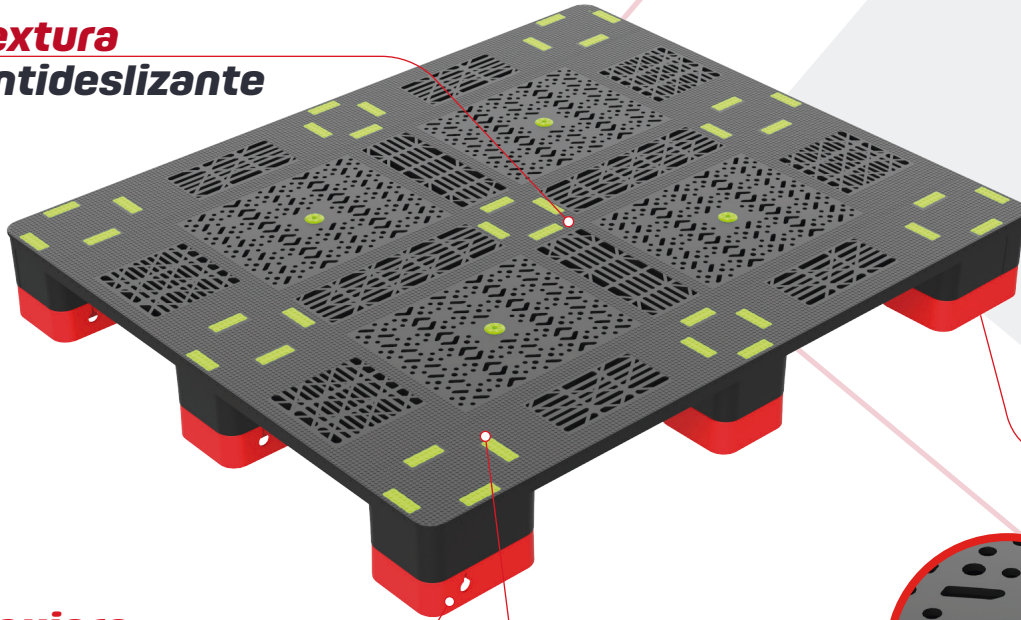

Pallet Especial

4 Entradas
De piso

Encuétranos en:

www.mercico.com

Ficha Técnica de Producto

Perforado

Textura Antideslizante

Bajo Relieve Para etiqueta

Agujero Para Stretch Film

Piezas Antideslizantes

Dimensiones

Unidad: cm

Carga Estática

4
Toneladas

Carga Dinámica

1
Tonelada

Peso

24.5
KG

Material de Fabricación

 Polietileno de Alta Densidad

mercico

Logistic, Packing & Marketing

Pallet Especial

4 Entradas
De piso

Encuétranos en:

www.mercico.com

Ficha Técnica de Producto

Tapado

Textura Antideslizante

Bajo Relieve Para etiqueta

Agujero Para Stretch

Piezas Antideslizantes