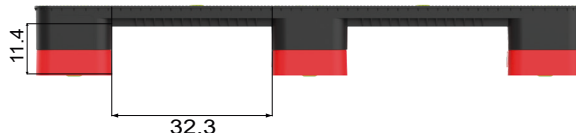

Agujero Para Stretch Film

Piezas Antideslizantes

Dimensiones

Unidad: cm

Carga Estática

4
Toneladas

Carga Dinámica

1
Tonelada