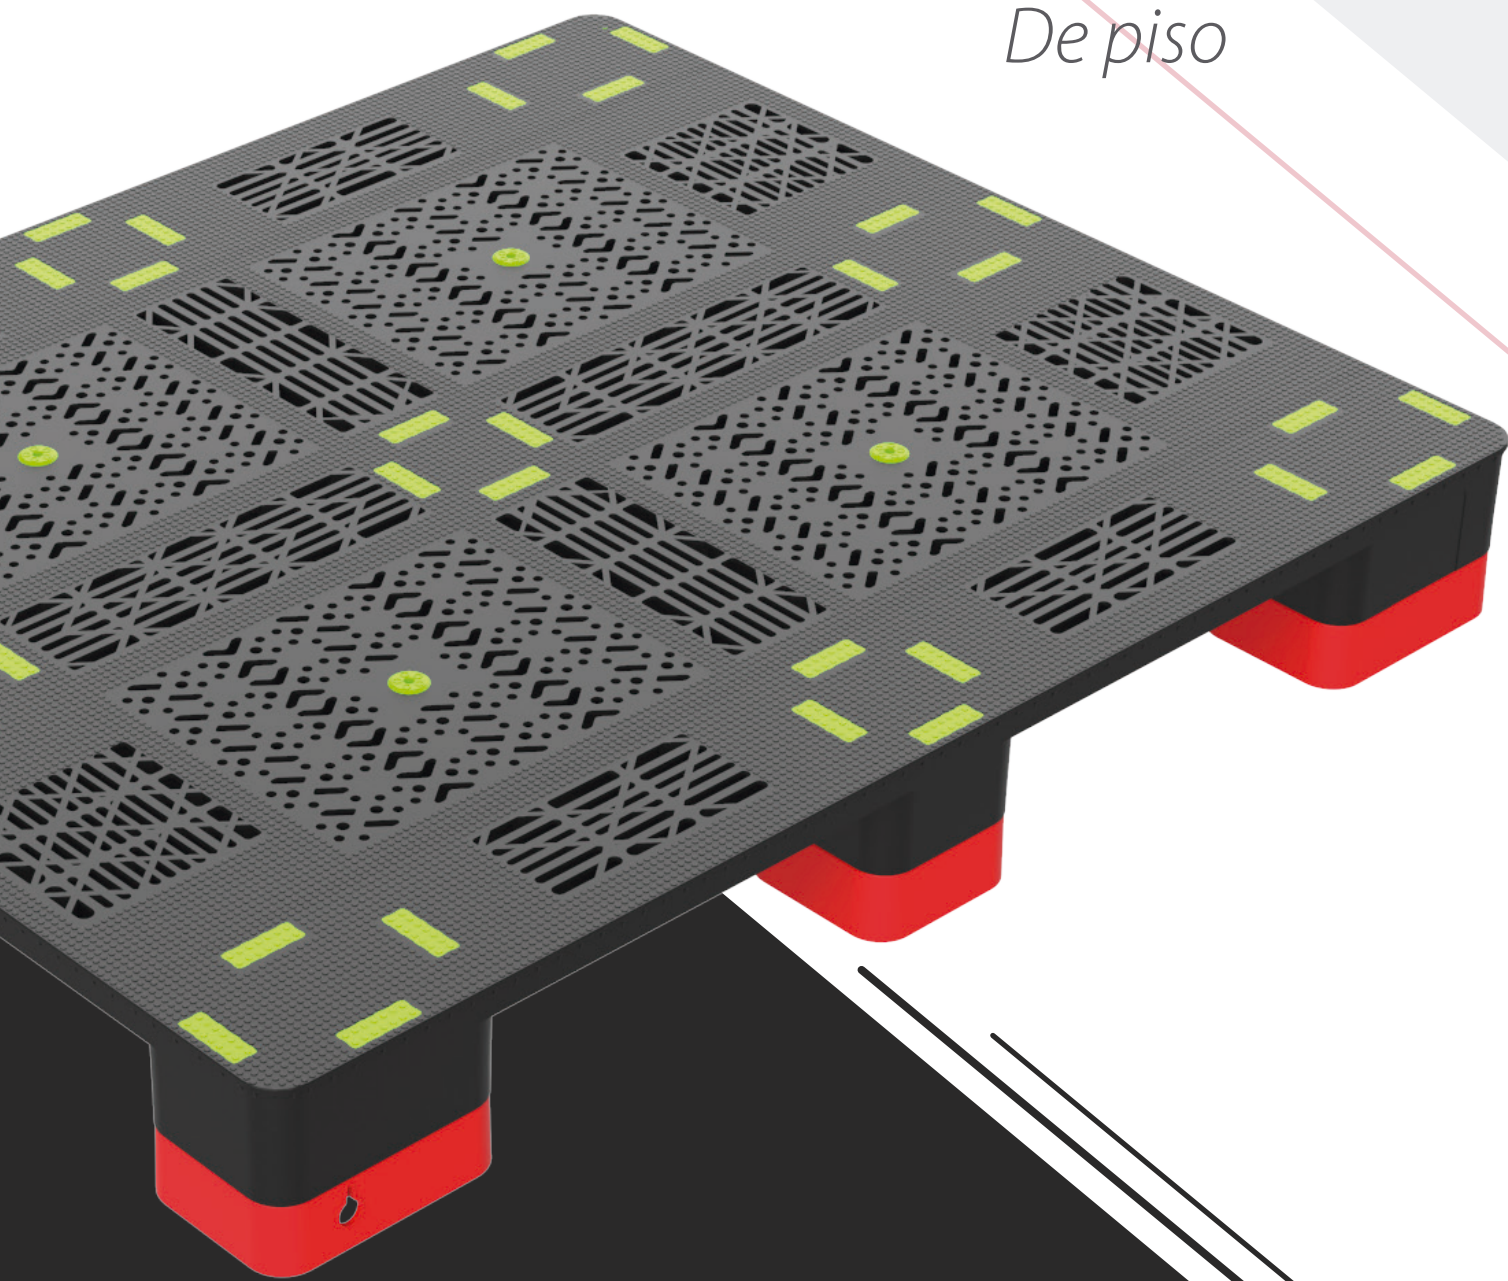

Pallet Especial

4 Entradas
De piso

Encuétranos en:

www.mercico.com

Ficha Técnica de Producto

Perforado

Textura Antideslizante

Bajo Relieve Para etiqueta

Agujero Para Stretch Film

Piezas Antideslizantes

Dimensiones

Unidad: cm

Carga Estática

4
Toneladas

Carga Dinámica

1
Tonelada

Peso

24.5
KG

Material de Fabricación

 Polietileno de Alta Densidad

mercico

Logistic, Packing & Marketing

Pallet Especial

4 Entradas
De piso

Encuétranos en:

www.mercico.com

Ficha Técnica de Producto

Tapado

Textura Antideslizante

Bajo Relieve Para etiqueta

Agujero Para Stretch

Piezas Antideslizantes