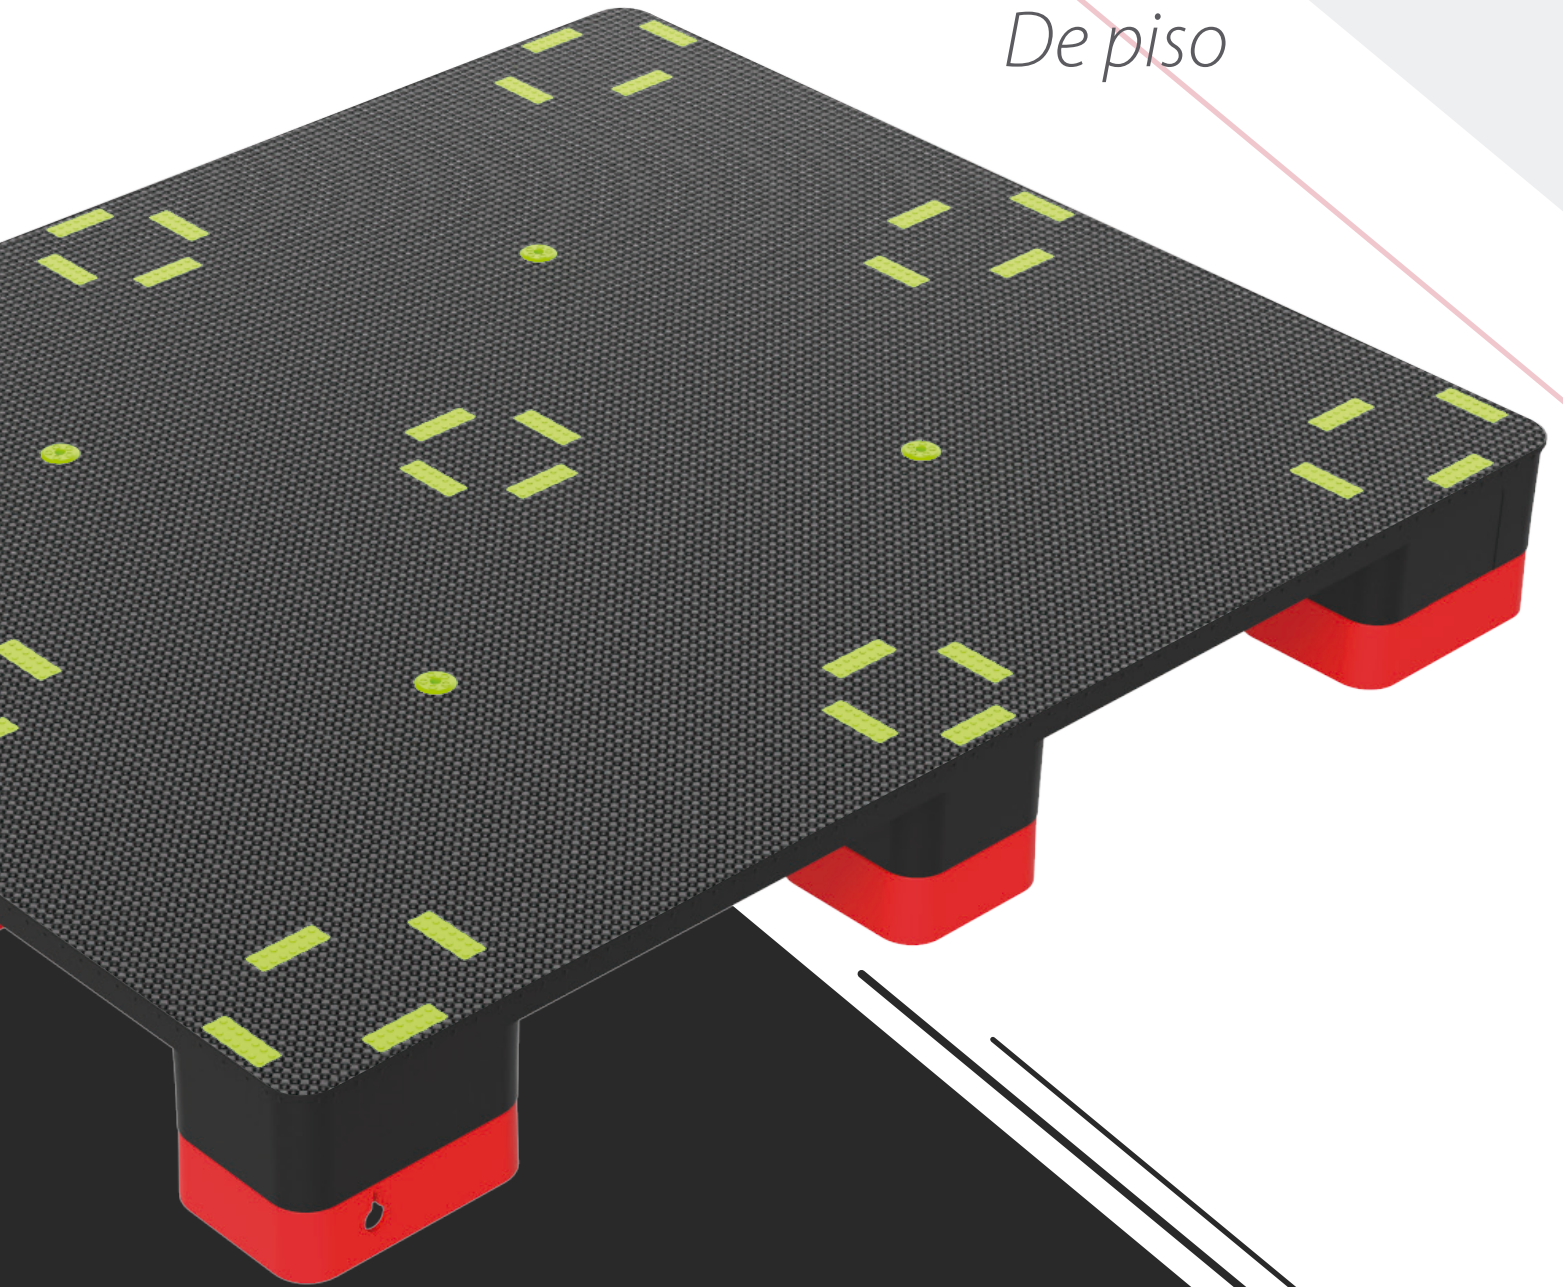

Pallet Especial

4 Entradas
De piso

Encuétranos en:

www.mercico.com

Ficha Técnica de Producto

Perforado

Textura Antideslizante

Bajo Relieve Para etiqueta

Agujero Para Stretch Film

Piezas Antideslizantes

Dimensiones

Unidad: cm

Carga Estática

4
Toneladas

Carga Dinámica

1
Tonelada

Encuétranos en:

www.mercico.com

Ficha Técnica de Producto

Tapado

Textura Antideslizante

Bajo Relieve Para etiqueta

Agujero Para Stretch

Piezas Antideslizantes