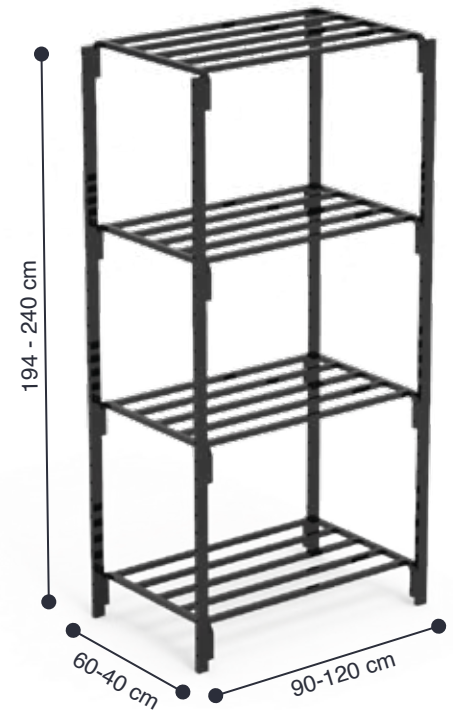

Estantería Modular de Carga

Estantería metálica modular, sus dimensiones son **ajustables** dependiendo la cantidad y tamaño de las canastillas a utilizar.

Tipos de Estantería de Carga Semipesada

Hardboard

Lámina

Parrilla

Opción de estantería **Doble Fondo**

200%
Volumen de almacenamiento

60%
Reducción en tiempos de picking

45%
Área ahorrada

Mayor
Productividad
para tu negocio

Optimiza tus **Espacios**