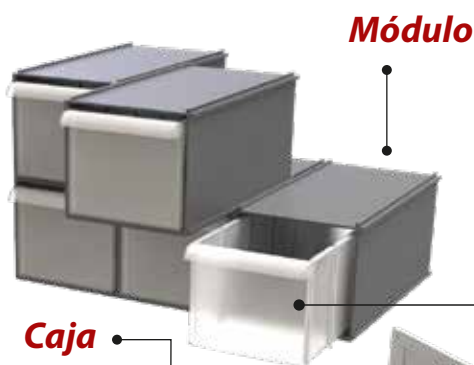

No requiere muebles adicionales para su instalación.

Modular

Sistema modular que se adapta a las necesidades del cliente optimizando su espacio y mejorando exponencialmente su proceso logístico.

Visor para marcación

Para la sencilla identificación del contenido del módulo.

División

Permite subdividir el módulo en 5 distintas posiciones.

IDEAL PARA:

Repuestos de motos y vehículo.
Piezas máquinas industriales
Herramientas.

*Piezas medianas y grandes.

Colores Disponibles

Colores Especiales

Para más de 100 unidades.

Material de Fabricación

Módulo y Divisiones

PSAI Poliestireno de alto impacto

Caja Interna

PP Polipropileno

Dimensiones

	Caja	Módulo
Largo	24.5 cm	30 cm
Ancho	14 cm	16 cm
Alto	12.5 cm	14 cm

Capacidad de gavetero completo 4 L

*Las dimensiones de la caja no incluye la manija