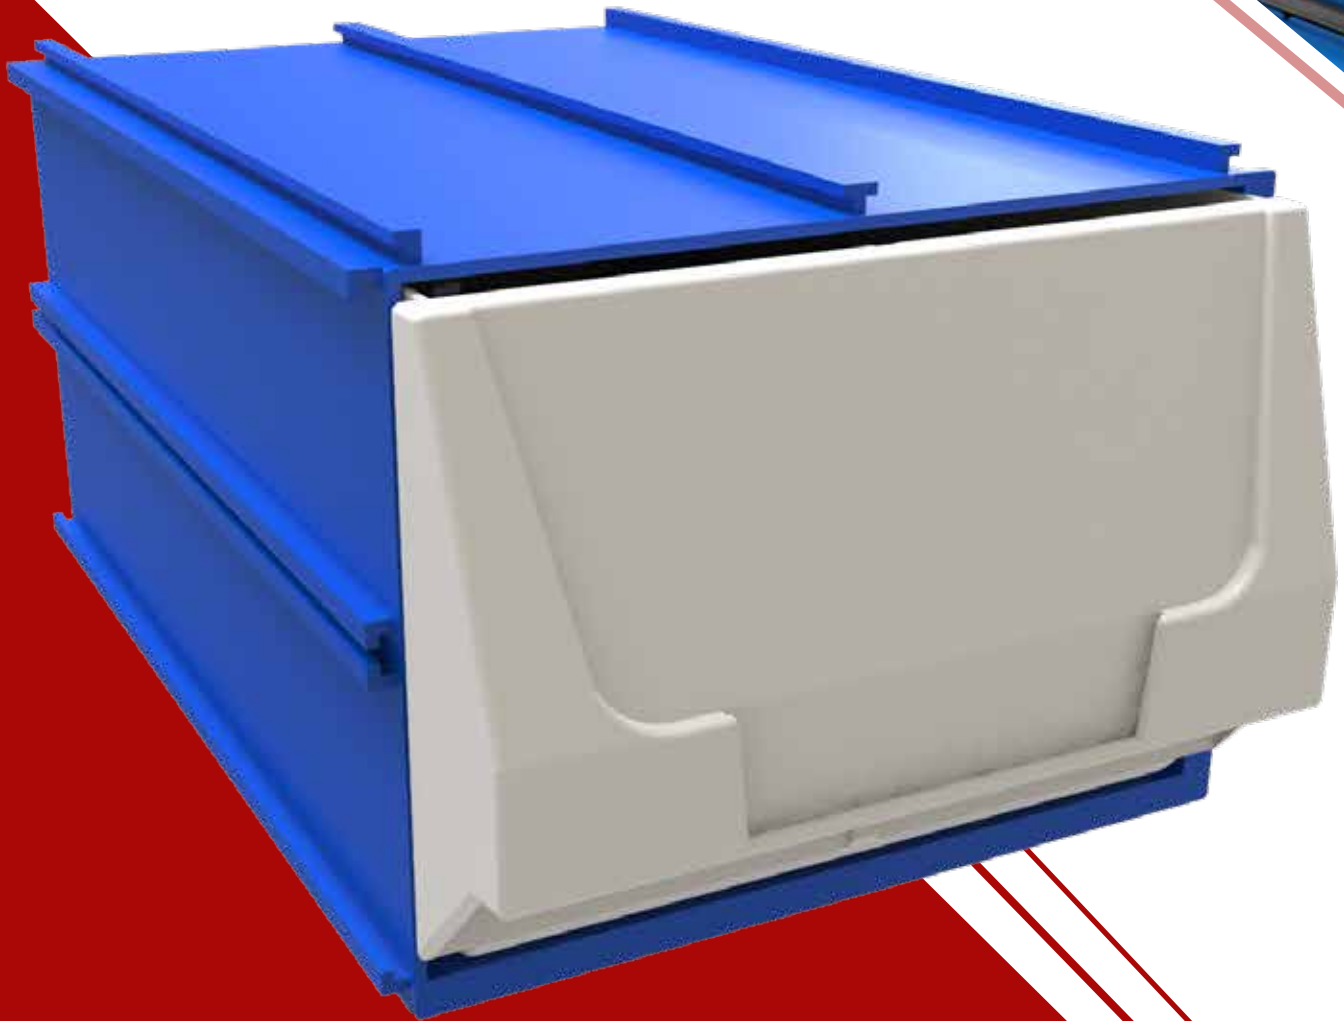

mercico
Logistic, Packing & Marketing

Caja Plástica

M05

Encuétranos en:

www.mercico.com

Ficha Técnica de Producto

Especificaciones

Autónomo

No requiere muebles adicionales para su instalación.

Modular

Sistema modular que se adapta a las necesidades del cliente optimizando su espacio y mejorando exponencialmente su proceso logístico.

División

Permite subdividir el módulo en 6 distintas posiciones.

Visor para marcación

Para la sencilla identificación del contenido del módulo.

IDEAL PARA:

Repuestos de motos y vehículo.
Piezas máquinas industriales.
Herramientas.
*Piezas grandes.

Dimensiones

	Caja	Módulo
Largo	43.5 cm	45 cm
Ancho	28 cm	30 cm
Alto	20.5 cm	22 cm

Colores Disponibles

Colores Especiales

Para más de 100 unidades.

Material de Fabricación

Módulo y Divisiones	Caja Interna
PSAI Poliestireno de alto impacto	PP Polipropileno