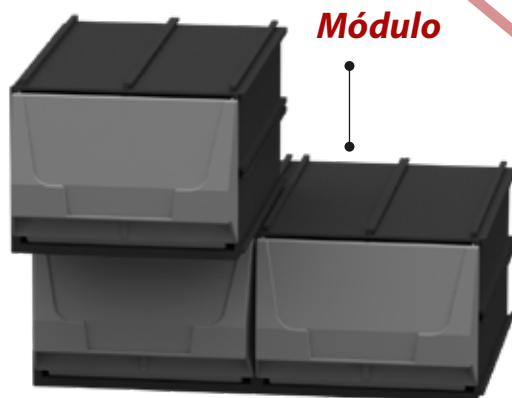

Ficha Técnica de Producto

Especificaciones

Autónomo

No requiere muebles adicionales para su instalación.

Modular

Sistema modular que se adapta a las necesidades del cliente optimizando su espacio y mejorando exponencialmente su proceso logístico.

División

Permite subdividir el módulo en 6 distintas posiciones.

Visor para marcación

Para la sencilla identificación del contenido del módulo.

IDEAL PARA:

Repuestos de motos y vehículo.
Piezas máquinas industriales.
Herramientas.
*Piezas grandes.

Dimensiones

	Caja	Módulo
Largo	43.5 cm	45 cm
Ancho	28 cm	30 cm
Alto	20.5 cm	22 cm

Colores Disponibles

Colores Especiales

Para más de 100 unidades.

Material de Fabricación

Módulo y Divisiones	Caja Interna
PSAI Poliestireno de alto impacto	PP Polipropileno

Capacidad de gavetero completo 26 L

*Las dimensiones de la caja no incluye la manija