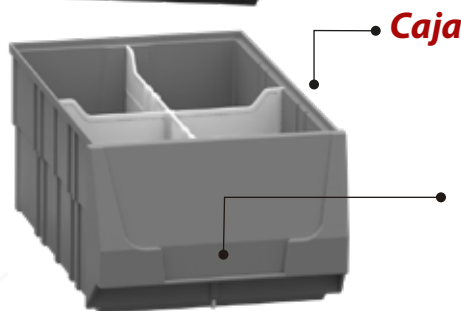

Ficha Técnica de Producto

Especificaciones

Autónomo

No requiere muebles adicionales para su instalación.

Modular

Sistema modular que se adapta a las necesidades del cliente optimizando su espacio y mejorando exponencialmente su proceso logístico.

División

Permite subdividir el módulo en 6 distintas posiciones.

Visor para marcación

Para la sencilla identificación del contenido del módulo.

IDEAL PARA:

Repuestos de motos y vehículo.
Piezas máquinas industriales.
Herramientas.
*Piezas grandes.

Dimensiones

	Caja	Módulo
Largo	43.5 cm	45 cm
Ancho	28 cm	30 cm
Alto	20.5 cm	22 cm

Colores Disponibles

Colores Especiales

Para más de 100 unidades.

Material de Fabricación

Módulo y Divisiones	Caja Interna
PSAI Poliestireno de alto impacto	PP Polipropileno

Capacidad de gavetero completo 26 L

*Las dimensiones de la caja no incluye la manija